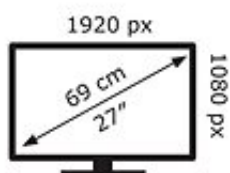

Lenovo

T27i-30(A22270FT0)

24 kWh/1000h

2019/2013